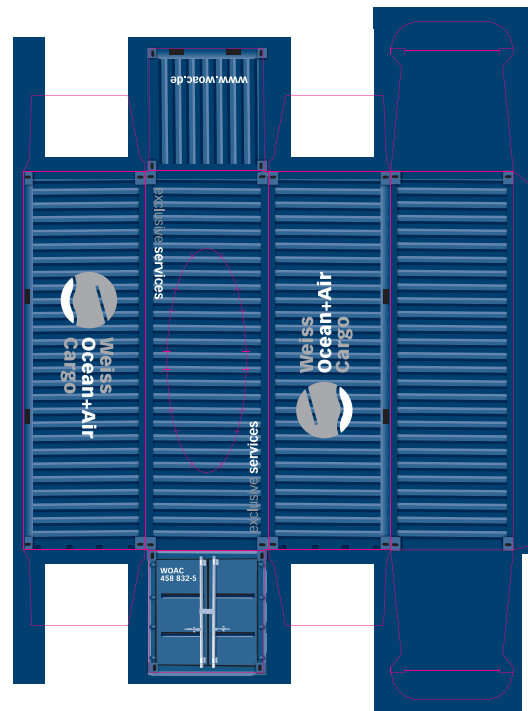

Low models

Model / Modell / Modèle

Beam 50

Art. Nr. / N° d'Art. 340000

Tissues / Mouchoirs

Content / Inhalt / Contient

±50 x 2-ply/lagig/double épaisseur
±35 x 3-ply/lagig/triple or 50 x 2-ply/
lagig/double épaisseur FSC (Forest
Stewardship Council) certified

Measurements / Abmessungen / Dimensions

±210x180 mm

Plain white / Unbedruckt / Sans impression

●

Printed / Bedruckt / Imprimés

—

Scented / Mit Duft versehen / Parfumés

—

Box / Boîte

Measurements / Abmessungen / Dimensions

±68 (a) x 68 (b) x 210 (c) mm

Gewicht / Weight / Poids

±95 Gr

Carton / Umverpackung

Number of boxes per outer carton

40

(±120 x 80 x max.210cm)

Quantity of cartons per pallet

32

Anzahl Umverpackungen pro Palette

Nombre de cartons / palette

Number of cartons per layer

4

Anzahl Umverpackungen pro Schicht