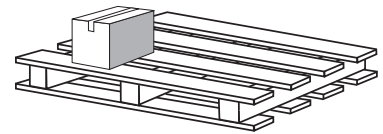

One-way pallet / Einweg Palette / Palette Perdue

(±120 x 80 x max.210cm)

Quantity of cartons per pallet

32

Anzahl Umverpackungen pro Palette

Nombre de cartons / palette

Number of cartons per layer

4

Anzahl Umverpackungen pro Schicht

Nombre de cartons / couche

Number of layers

8

Anzahl Schichten

Nombre de couches

Quantity of boxes per pallet

32 x 40 = 1.280

Anzahl Boxen pro Palette

Nombre de boîtes / palette

Gewicht / Weight / Poids

±115 Kg

Subject to changes / Änderungen vorbehalten / Se réserve le droit de changements

Minimum order quantity

Minimum Bestellmenge

1.500

Quantité minimum

Functional present appreciated on every desk or in the car.