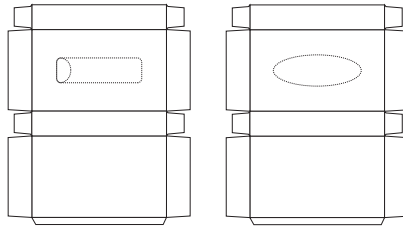

Gloves

Model / Modell / Modèle

Classic 20 GL

Art. Nr. / N° d'Art. 490000

Gloves / Handschuhe / Gants

Content / Inhalt / Contient ±20 pieces / Stück / Morceau

Measurements / Abmessungen / Dimensions Extra Small (XS), Small (S), Medium (M), Large (L) en Extra Large (XL)

Box / Boite

Measurements / Abmessungen / Dimensions ±190 (a) x 115 (b) x 50 (c) mm

Gewicht / Weight / Poids ±150 Gr

Carton / Umverpackung

Number of boxes per outer carton
Anzahl Boxen pro Umverpackung
Nombre de boîtes / carton 44

Measurements / Abmessungen / Dimensions ±590 (a) x 395 (b) x 250 (c) mm

Gewicht / Weight / Poids ±7,1 Kg

One-way pallet / Einweg Palette / Palette Perdue

(±120 x 80 x max.120cm)

Quantity of cartons per pallet
Anzahl Umverpackungen pro Palette
Nombre de cartons / palette 16