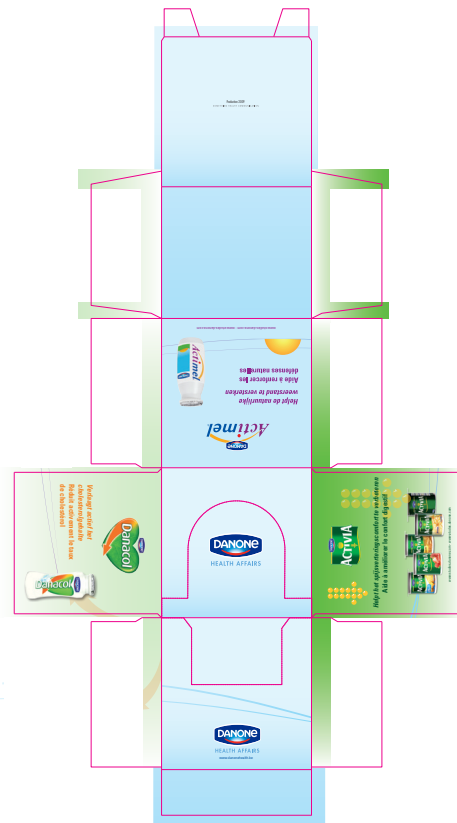

2 in 1 models

Model / Modell / Modèle

Desk Box Memo

Art. Nr. / N° d'Art. 170000

Tissues / Mouchoirs

Content / Inhalt / Contient

±100 x 2-ply/lagig/double épaisseur
±70 x 3-ply/lagig/triple or 100 x 2-ply/
lagig/double épaisseur FSC (Forest
Stewardship Council) certified

Measurements / Abmessungen / Dimensions

±210x180 / ±210x200 mm

Plain white / Unbedruckt / Sans impression

●

Printed / Bedruckt / Imprimés

●

Scented / Mit Duft versehen / Parfumés

—

Box / Boite

Measurements / Abmessungen / Dimensions

±115 (a) x 115 (b) x 115 (c) mm

Inclusive / Einschließlich / inclus 50 Memo's

±105 x 105 mm

Gewicht / Weight / Poids

±200 Gr

Carton / Umverpackung