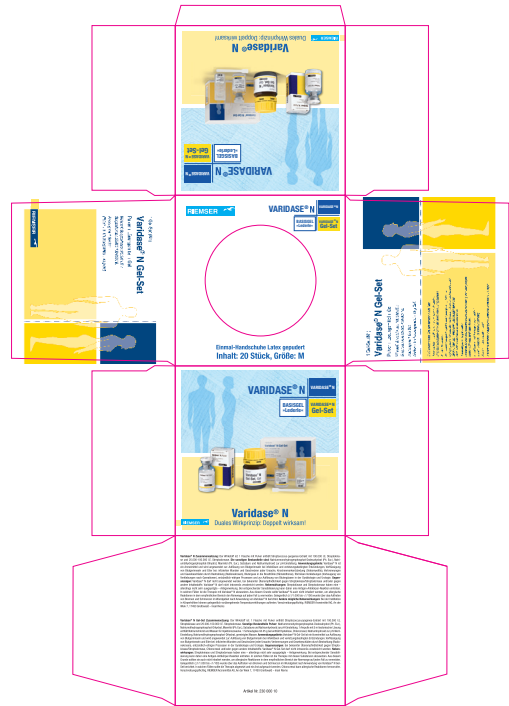

Gloves

Model / Modell / Modèle

Real Cube 20 GL

Art. Nr. / N° d'Art. 480000

Gloves / Handschuhe / Gants

Content / Inhalt / Contient (1) ±20 pieces / Stück / Morceau
(2) ±30 pieces / Stück / Morceau

Measurements / Abmessungen / Dimensions Extra Small (XS), Small (S), Medium (M), Large (L) en Extra Large (XL)

Box / Boîte

Measurements / Abmessungen / Dimensions ±115 (a) x 115 (b) x 115 (c) mm

Gewicht / Weight / Poids (1) ±155 Gr / (2) ±230 Gr

Carton / Umverpackung

Number of boxes per outer carton
Anzahl Boxen pro Umverpackung
Nombre de boîtes / carton 24

Measurements / Abmessungen / Dimensions ±730 (a) x 243 (b) x 246 (c) mm

Gewicht / Weight / Poids (1) ±4,2 Kg / (2) ±6,0 Kg

One-way pallet / Einweg Palette / Palette Perdue

(±120 x 80 x max.120cm)

Quantity of cartons per pallet
Anzahl Umverpackungen pro Palette 20
Nombre de cartons / palette

Number of cartons per layer
Anzahl Umverpackungen pro Schicht 5
Nombre de cartons / couche

Number of layers
Anzahl Schichten 4
Nombre de couches

Quantity of boxes per pallet
Anzahl Boxen pro Palette 20 x 24 = 480
Nombre de boîtes / palette